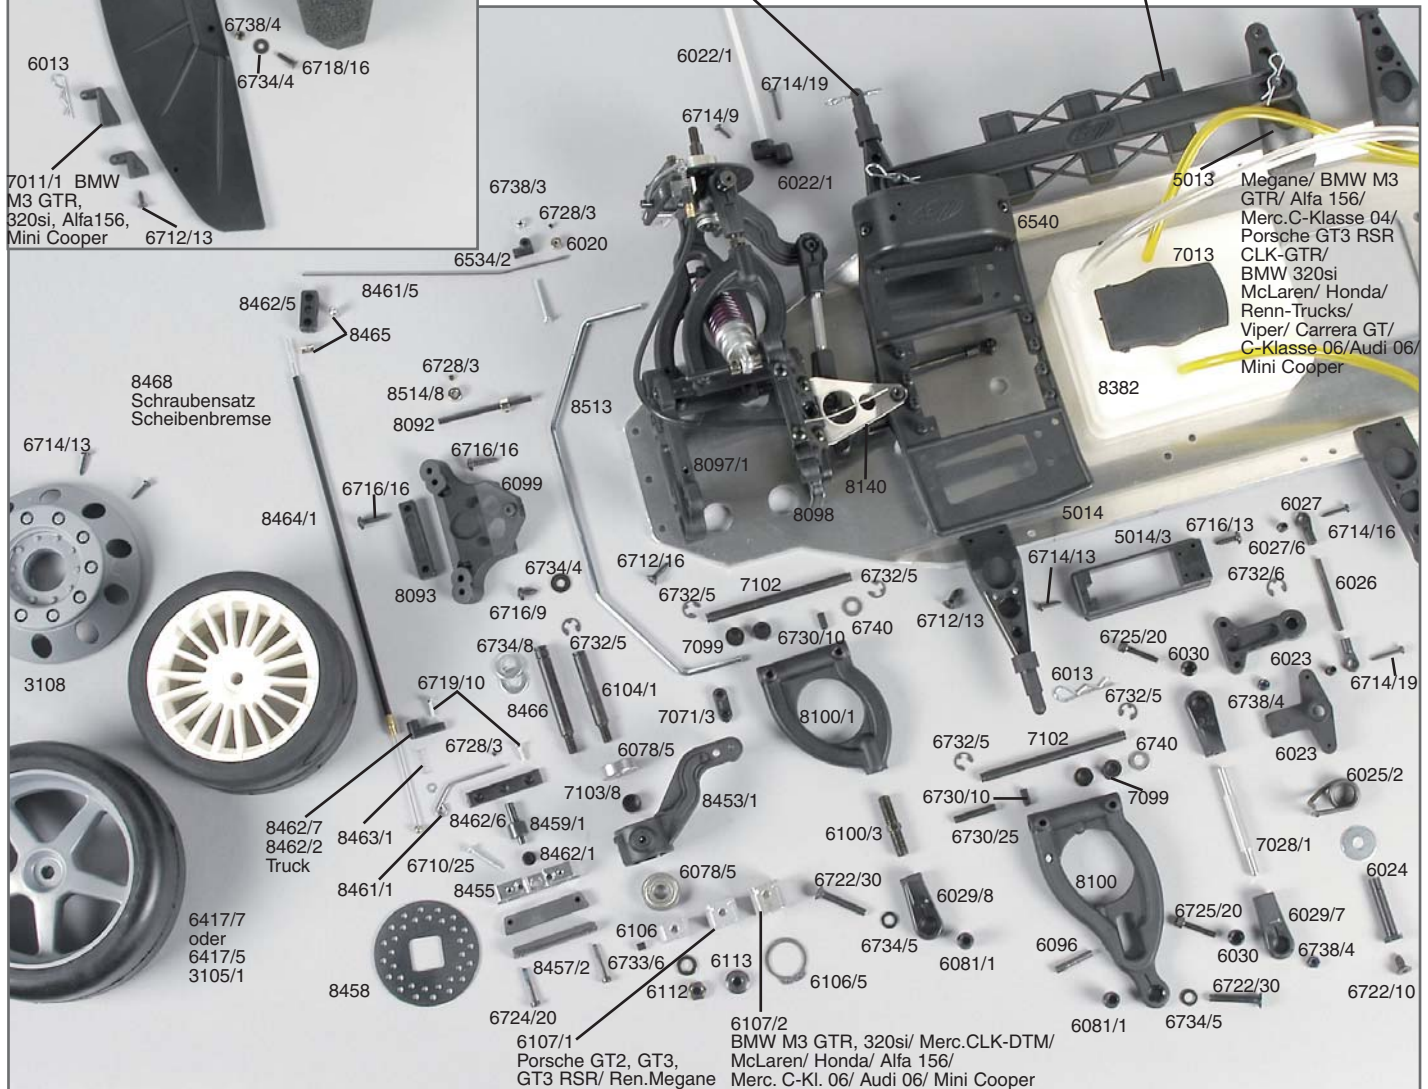

**Explosions-Anleitung/  
Exploded view**

- 2020 McLaren
- 5020/1 Porsche GT2, GT3, GT3 RSR
- 7020/4 Honda
- 7020/5 Merc.CLK-DTM
- 7020/7 BMW M3GTR
- 7020/8 Merc. C-Klasse 04
- 7020/9 Porsche Carrera GT
- 7020/10 Alfa 156
- 7020/11 BMW 320si, Mini Cooper
- 7020/12 Audi A4 06
- 7020/13 Merc. C-Kl. 06

- 3014 McLaren/Street Truck
- 7012 BMW M3GTR, 320si/ Mini Cooper/ Porsche GT2/ GT3/ GT3 RSR
- 8013 Merc. CLK-DTM/Honda/Audi 06/ Merc.C-Kl. 04, 06
- 9014 Super Race Truck/ MAN-Truck
- 9014/1 Porsche Carrera GT
- 5014/6 Porsche GT2, GT3/ GT3 RSR, Mini Cooper
- 5014/7 BMW M3 GTR, 320si/ Merc. C-Klasse 04, 06, CLK-DTM, CLK-GTR/ McLaren/ Porsche Carrera GT/ Audi 06/ Renn-Trucks/ Alfa 156

- 7374 Vergaserhebel, 1 St.
- 7375 Schraube f. Vergaserhebel, 1 St.
- 7377/8 Choke-Welle m. Schraube, 2 St.
- 7378/8 Choke-Klappe, 1 St.
- 7379/8 Choke-Hebel, 2 St.
- 7385/1 Zylinder 26 ccm, 1 St.
- 7385/2 Kolben 26 ccm, 1 St.
- 7385/3 Kolbenring 26 ccm, 1 St.
- 7385/4 Kolbenbolzen 26 ccm, 1 St.
- 8344/1 Kuppl.-Flansch Zen. liegend, 1 St.
- 8345 Kuppl.-Flansch Zen. stehend, 1 St.