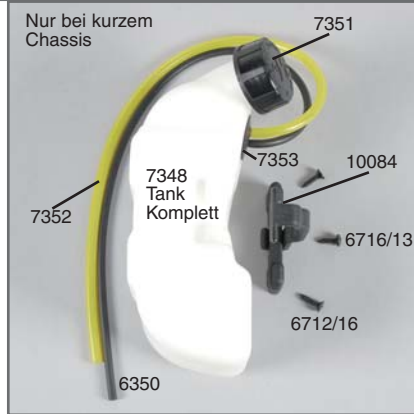

**Explosions-Anleitung/  
Exploded view**

- 2020 McLaren
- 5020/1 Porsche GT2, GT3, GT3 RSR
- 7020/4 Honda
- 7020/5 Merc.CLK-DTM
- 7020/7 BMW M3GTR
- 7020/8 Merc. C-Klasse 04
- 7020/9 Porsche Carrera GT
- 7020/10 Alfa 156
- 7020/11 BMW 320si, Mini Cooper
- 7020/12 Audi A4 06
- 7020/13 Merc. C-Kl. 06

- 7374 Vergaserhebel, 1 St.
- 7375 Schraube f. Vergaserhebel, 1 St.
- 7377/8 Choke-Welle m. Schraube, 2 St.
- 7378/8 Choke-Klappe, 1 St.
- 7379/8 Choke-Hebel, 2 St.
- 7385/1 Zylinder 26 ccm, 1 St.
- 7385/2 Kolben 26 ccm, 1 St.
- 7385/3 Kolbenring 26 ccm, 1 St.
- 7385/4 Kolbenbolzen 26 ccm, 1 St.
- 8344/1 Kuppl.-Flansch Zen. liegend, 1 St.
- 8345 Kuppl.-Flansch Zen. stehend, 1 St.