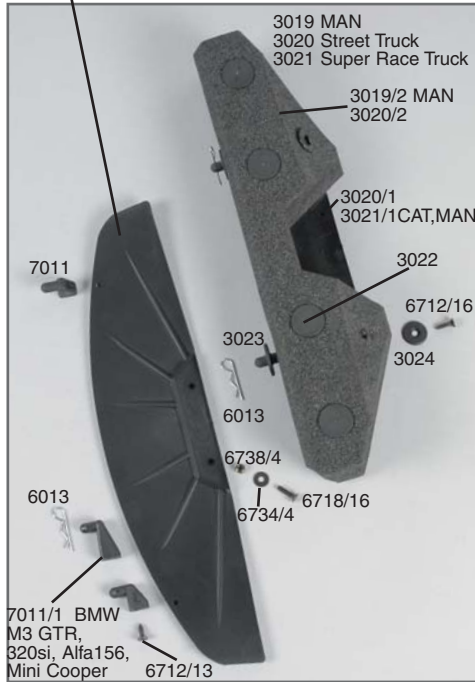

**Explosions-Anleitung/  
Exploded view**

- 2020 McLaren
- 5020/1 Porsche GT2, GT3, GT3 RSR
- 7020/4 Honda
- 7020/5 Merc.CLK-DTM
- 7020/7 BMW M3GTR
- 7020/8 Merc. C-Klasse 04
- 7020/9 Porsche Carrera GT
- 7020/10 Alfa 156
- 7020/11 BMW 320si, Mini Cooper
- 7020/12 Audi A4 06
- 7020/13 Merc. C-Kl. 06

- 7374 Vergaserhebel, 1 St.
- 7375 Schraube f. Vergaserhebel, 1 St.
- 7377/8 Choke-Welle m. Schraube, 2 St.
- 7378/8 Choke-Klappe, 1 St.
- 7379/8 Choke-Hebel, 2 St.
- 7385/1 Zylinder 26 ccm, 1 St.
- 7385/2 Kolben 26 ccm, 1 St.
- 7385/3 Kolbenring 26 ccm, 1 St.
- 7385/4 Kolbenbolzen 26 ccm, 1 St.
- 8344/1 Kuppl.-Flansch Zen. liegend, 1 St.
- 8345 Kuppl.-Flansch Zen. stehend, 1 St.