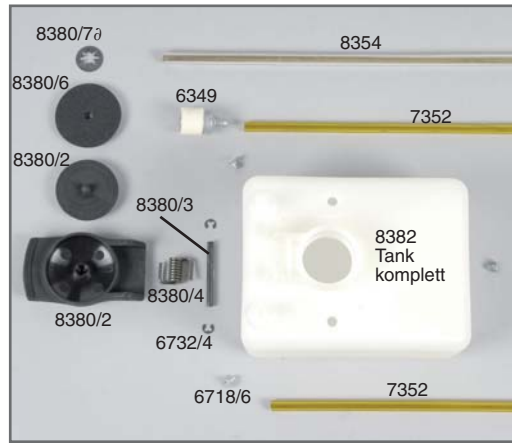

**Explosions-Anleitung/
Exploded view**

- 2020 McLaren
- 5020/1 Porsche GT2, GT3, GT3 RSR
- 7020/4 Honda
- 7020/5 Merc.CLK-DTM
- 7020/7 BMW M3GTR
- 7020/8 Merc. C-Klasse 04
- 7020/9 Porsche Carrera GT
- 7020/10 Alfa 156
- 7020/11 BMW 320si, Mini Cooper
- 7020/12 Audi A4 06
- 7020/13 Merc. C-Kl. 06