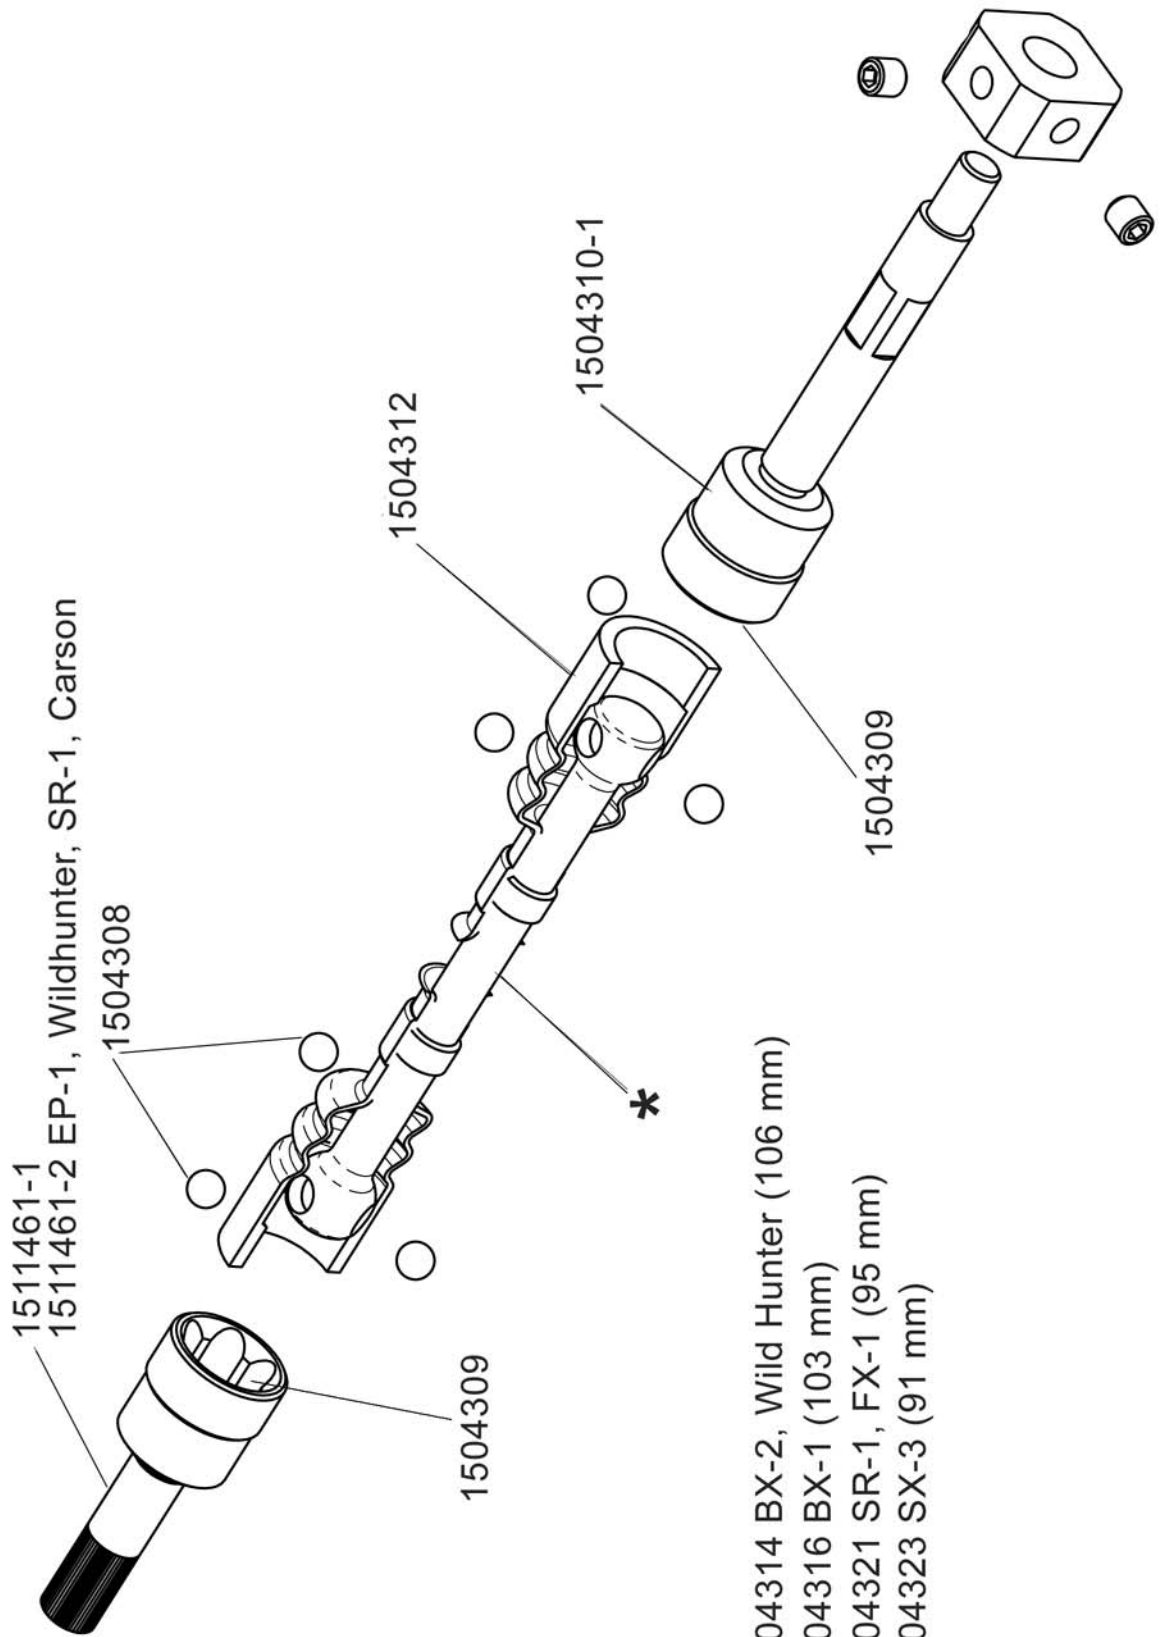

Kugelantrieb	
Ball drive	V. 1.0 01.08.2008

1511461-1
1511461-2 EP-1, Wildhunter, SR-1, Carson

1504308

1504312

1504310-1

1504309

1504309

- * 1504314 BX-2, Wild Hunter (106 mm)
- 1504316 BX-1 (103 mm)
- 1504321 SR-1, FX-1 (95 mm)
- 1504323 SX-3 (91 mm)